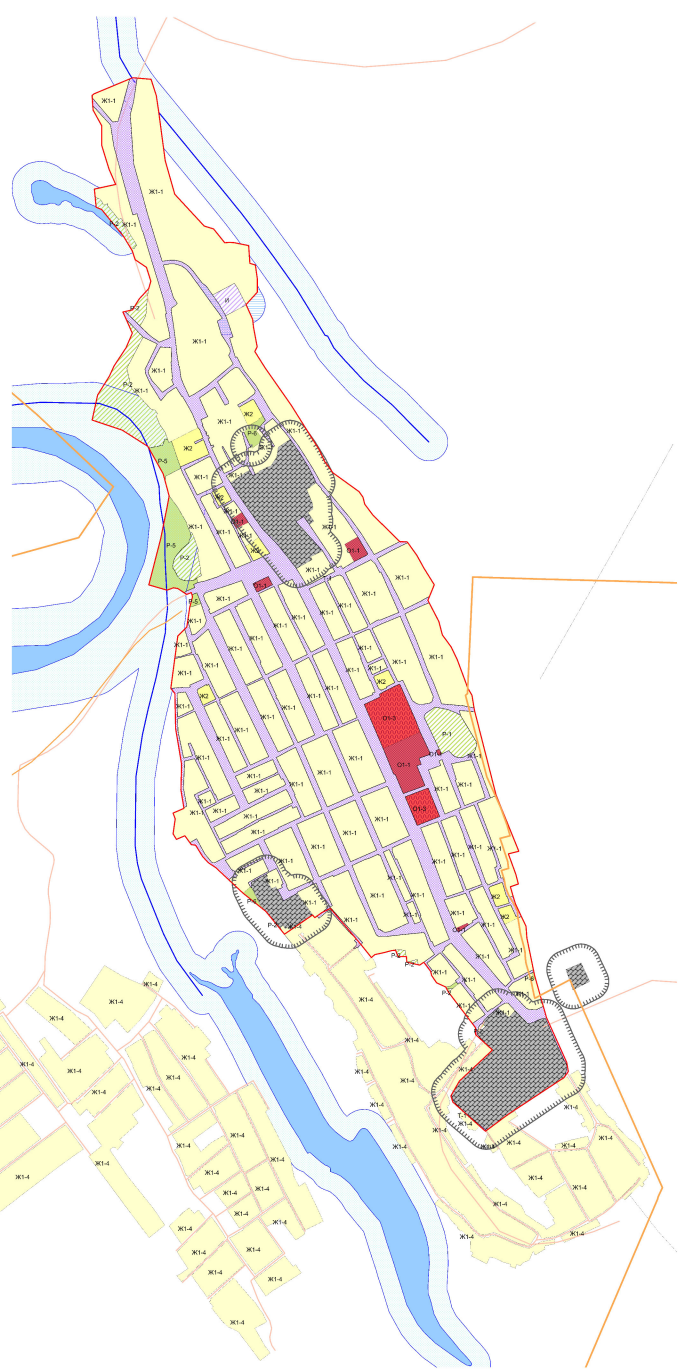

Правила землепользования и застройки Озерновского сельсовета с.Озерное

Карта градостроительного зонирования.
Карта зон с особыми условиями использования территорий.
Масштаб 1:5 000

УСЛОВНЫЕ ОБОЗНАЧЕНИЯ:

ГРАНИЦЫ ТЕРРИТОРИАЛЬНЫХ ОБРАЗОВАНИЙ:

- Граница сельского пункта
- Граница населенного пункта

ЖИЛЬНЫЕ ЗОНЫ:

- Ж-1.1 Зона «Общая усадебная застройка»
- Ж-1.4 Зона «Общая садоводства и дачного кооператива»
- Ж-2 Зона «Застройка малоэтажными жилыми домами»

ОБЩЕСТВЕННО-ДЕЛОВЫЕ ЗОНЫ:

- О-1.0 Зона «Административно-деловая»
- О-1.0.0 Зона «Учебной образовательной»

ПРОИЗВОДСТВЕННЫЕ ЗОНЫ:

- П-1.0 Зона «Производственно-коммунальные предприятия IV-V класса опасности»

ЗОНЫ СЕЛЬСКОХОЗЯЙСТВЕННОГО НАЗНАЧЕНИЯ:

- С-1.0 Зона «Сельскохозяйственного назначения»

ЗОНЫ РЕКРЕАЦИОННОГО НАЗНАЧЕНИЯ (Р):

- Р-1 Зона «Рекреационная»
- Р-2 Зона «Рекреационная лесопарковая»
- Р-3 Зона «Ландшафтная»
- Р-4 Зона «Ландшафтная защитная»

- Т-1 Зона «Автомобильный транспорт»
- И Зона «Специальная инфраструктура»

- ТВО Территория «Военная область»
- ВЗ Зона «Водоразделение»
- ЗСО-2 Зона «Санитарной охраны источника питьевого водоснабжения»

- СЗ-1 Зона «Санитарно-защитная производственных предприятий»

Лист № 001/18-01-001-2016-01-001-001

Должность	Фамилия	Подпись	Дата
Директор	Молчанов Е.И.		
Испол. зав.	Зубович И.В.